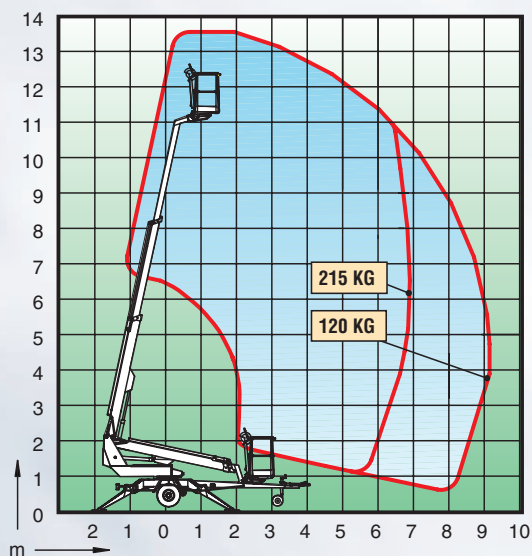

DINO® 135T

DINO Lift®

Get Lifted®

T-SARJA

DINO® 135T

Lyhyt ja kompakti
– helppo käsitellä.

Ajolaite vakiona
– käyttö yksinkertaista.

Tukeva, tilava kori
–sähkötyökaluja varten 2 x 230 V ulosotto.

Tekniset tiedot

Maks. työskentelykorkeus	13,5 m
Maks. lavapohjan korkeus	11,5 m
Maks. sivu-ulottuma	9,1 m
Tuentaleveys	3,8 m
Nostokyky	215 kg
Kori	0,7 x 1,3 m
Puomiston pyöritys	rajoittamaton
Työkorin kääntö	90°
Puomiston hallinta	portaaton
Kuljetuspituus	5,94 m
Kuljetusleveys	1,78 m
Kuljetuskorkeus	2,14 m
Kokonaispaino	1560 kg
Ajolaite	vakio
Virran ulosotto työkorissa, 230 V	vakio
Sähkömoottori	vakio
Bensiiniaggregaatti	lisävaruste
Mäennousukyky	25 %

Oikeus muutoksiin pidätetään.

T-sarjan hinattavat DINOt ovat kevyitä, kompakteja ja helppokäyttöisiä.

Hydrauliset tukijalat mahdollistavat nostimen nopean käyttöönoton.

Portaaton ohjaus ja teleskooppipuomi takaavat vakaan ja täsmällisen pääsyn kohteeseen laajalla ulottumalla.