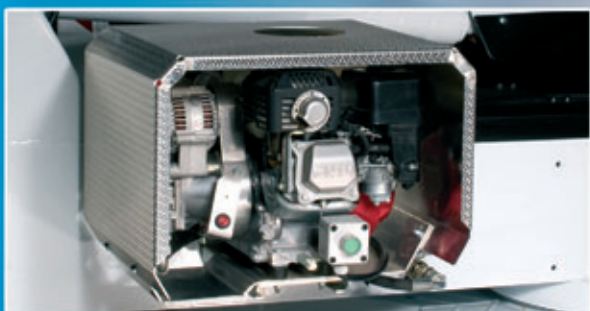

# DINO® 150T

**Luotettava nostin tukevalla puomilla**  
– hyvin toimiva tekniikka, turvallinen.

**Lisävarusteena aggregaatti**  
– nostinta voidaan käyttää ilman verkkovirtaa.

**Helppokäyttöinen ohjauspaneeli**  
– selkeät ohjeet käyttötoiminnoille.

## Tekniset tiedot

Maks. työskentelykorkeus	15,0 m
Maks. lavapohjan korkeus	13,0 m
Maks. sivu-ulottuma	10,0 m
Tuentaleveys	3,8 m
Nostokyky	215 kg
Kori	0,7 x 1,3 m
Puomiston pyöritys	rajoittamaton
Työkorin kääntö	90°
Puomiston hallinta	portaaton
Kuljetuspituus	6,43 m
Kuljetusleveys	1,78 m
Kuljetuskorkeus	2,14 m
Kokonaispaino	1665 kg
Ajolaite	vakio
Virran ulosotto työkorissa, 230 V	vakio
Sähkömoottori	vakio
Bensiiniaggregaatti	lisävaruste
Mäennousukyky	25 %

Oikeus muutoksiin pidätetään.

T-sarjan hinattavat DINOt ovat kevyitä, kompakteja ja helppokäyttöisiä.

Hydrauliset tukijalat mahdollistavat nostimen nopean käyttöönoton.

Portaaton ohjaus ja teleskooppipuomi takaavat vakaan ja täsmällisen pääsyn kohteeseen laajalla ulottumalla.