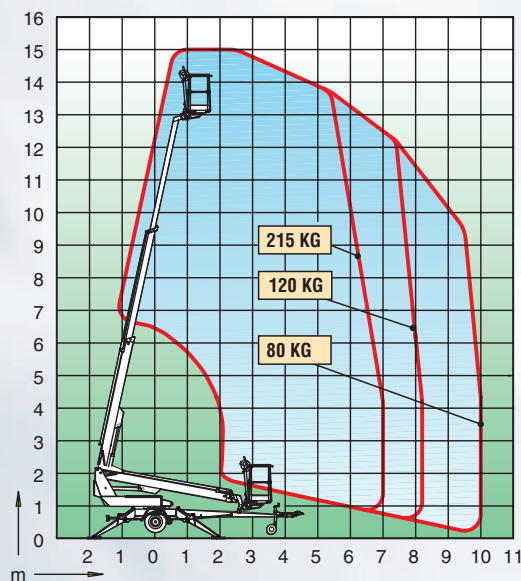

## Tekniset tiedot

Maks. työskentelykorkeus	15,0 m
Maks. lavapohjan korkeus	13,0 m
Maks. sivu-ulottuma	10,0 m
Tuentaleveys	3,8 m
Nostokyky	215 kg
Kori	0,7 x 1,3 m
Puomiston pyöritys	rajoittamaton
Työkorin kääntö	90°
Puomiston hallinta	portaaton
Kuljetuspituus	6,43 m
Kuljetusleveys	1,78 m
Kuljetuskorkeus	2,14 m
Kokonaispaino	1665 kg
Ajolaite	vakio
Virran ulosotto työkorissa, 230 V	vakio
Sähkömoottori	vakio
Bensiiniaggregaatti	lisävaruste
Mäennousukyky	25 %